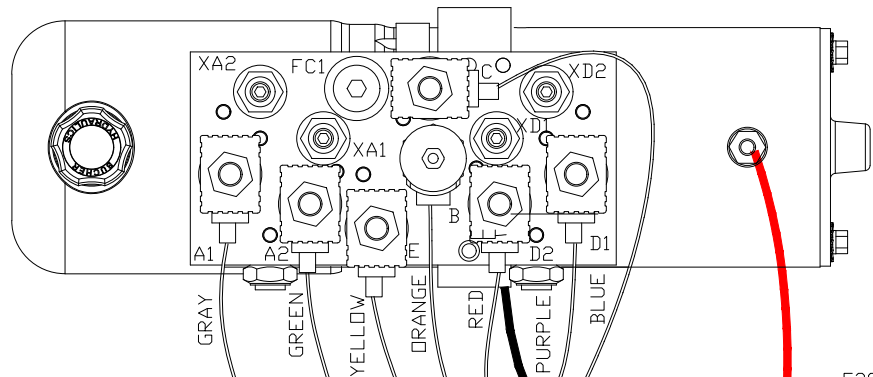

53282-M Handheld Controller - Straight Blade
53647-N Joystick - Straight Blade

Valve	Wire
A1	Gray
A2	Green
B	Orange
C	Blue
D1	Purple
D2	Red
E	Yellow

53326-M Handheld Controller - V Blade
 53648-N Joystick - V Blade