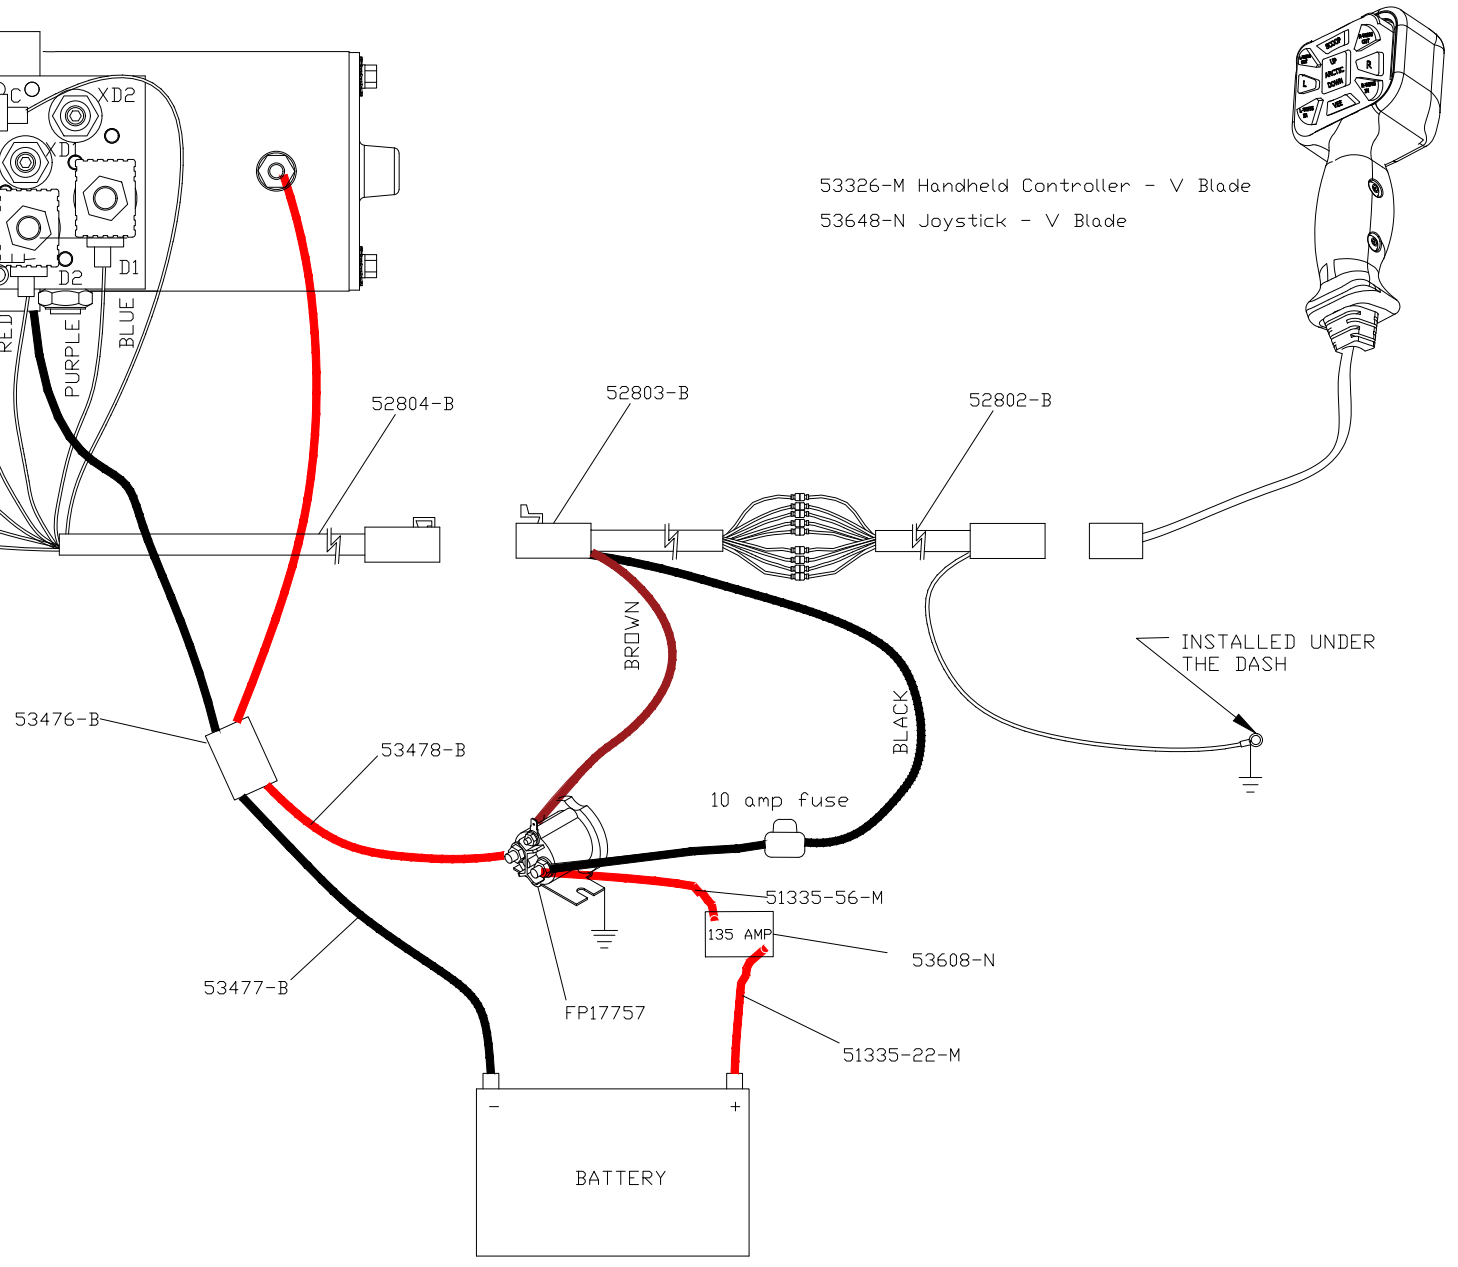

Valve	Wire
A1	Gray
A2	Green
B	Orange
C	Blue
D1	Purple
D2	Red
E	Yellow

53326-M Handheld Controller - V Blade
 53648-N Joystick - V Blade